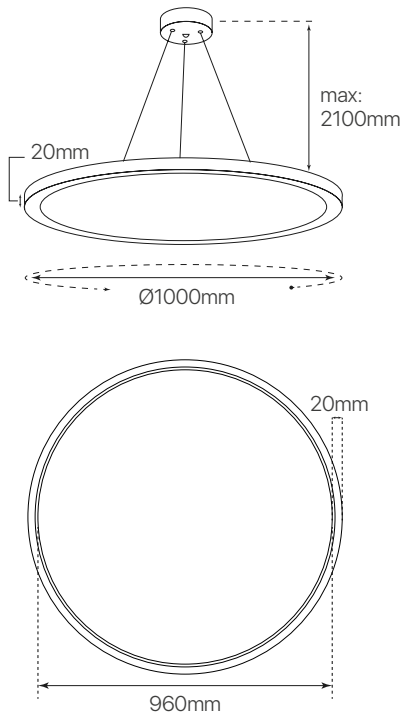

planet  
ficha técnica  
datasheet

ref. 5551229

Nombre / Name	planet
Referencia / Reference	5551229
Materiales / Materials	Aluminio + PMMA / Aluminum + PMMA
Difusor / Diffuser	PMMA
Potencia / Power	85W
Temperatura de color / Color temperature	6000K
Flujo luminoso / Luminous flux	8249lm
Dimable / Dimmable	No
Ángulo de apertura / Beam angle	120°
Ángulo de inclinación / Inclination angle	-
IP	20
I.K.	-
F.P	>0,9
UGR	20
IRC	>80
Chip	San'an 2835
Driver	LIFUD
Vida media ( duración ) / Average life	30,000h
Clase energética / Energy class	A+
Aislamiento eléctrico / Electrical isolation	Clase II
Colores / Colors	Blanco
Medida exterior / Product size	1000mm x 20mm
Protección contra Sobretensiones / surge protection	4kV
Tª ( ambiente/trabajo ) / Tª ( enviroment/work )	-20°C~50°C
Input	AC170~265V
Output	DC33~42V
Frecuencia / Frequency	50/60Hz
Peso / Weight	8,10 kg
Certificados / Certificates	CE
Garantía / Warranty	2 años / 2 years